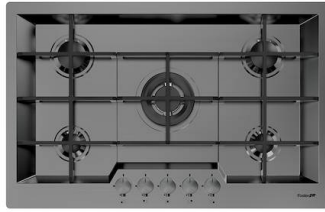

Piano cottura KE Gun Metal
7601 632