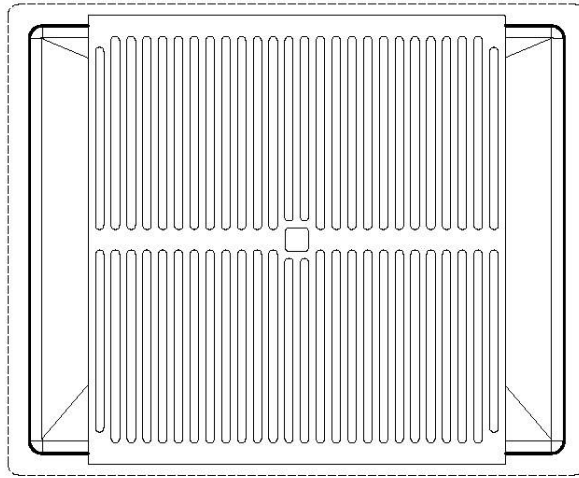

---

Bordo Installazione Sottotop

---

Base 60 cm

---

Dimensioni 540 x 440 mm

---

Misura vasca 500 x 400 mm

---

Larghezza 54 cm

---

Foro incasso Vedi scheda tecnica

---

Numero vasche 1 vasca

---

Dotazioni standard Ganci di fissaggio, piletta, troppo-pieno e sifone, Imballo in scatola

## DATI TECNICI

**8100 617**  
**POSIZIONATA A FILO VASCA / EDGE POSITIONING**

**8100 617**  
**POSIZIONATA SUL FONDO / BOTTOM POSITIONING**